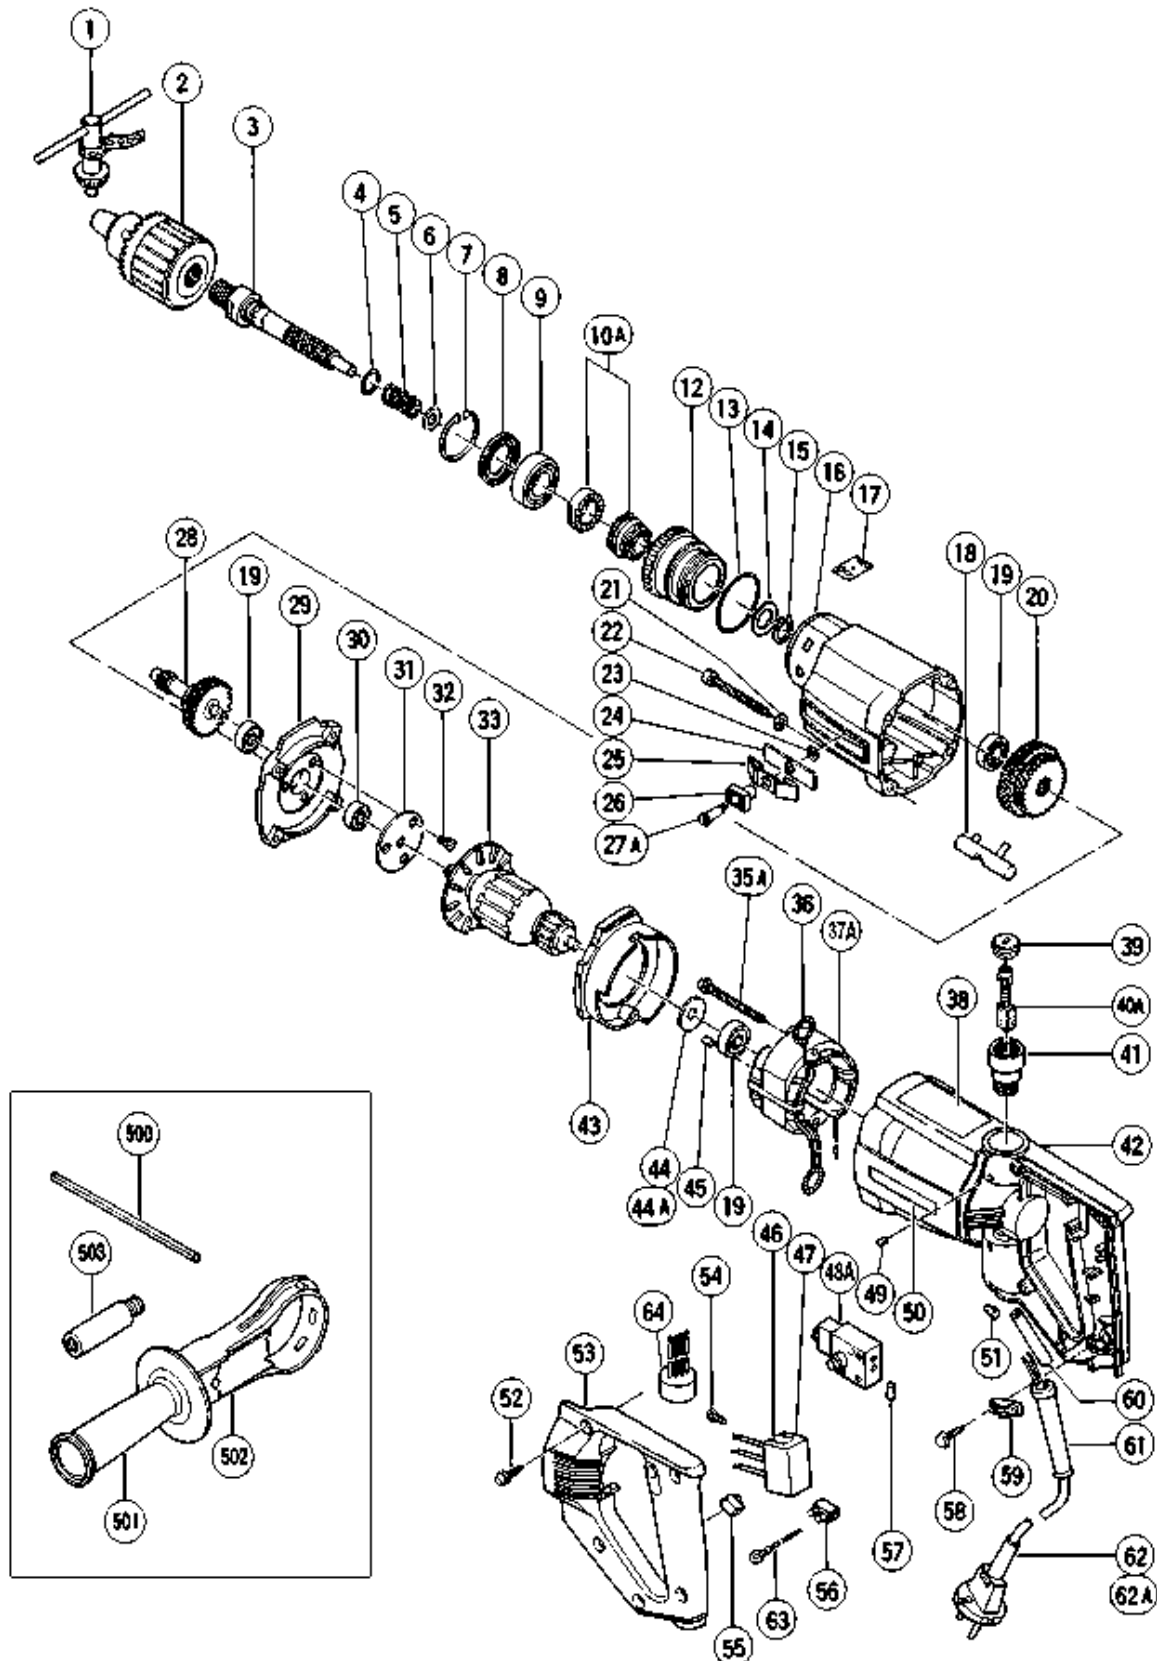

ELECTRIC TOOL PARTS LIST

■ IMPACT DRILL
Model VTV-16

2001·6·1
(E4-1)

TEILE

VTV16

Pos.. Nr.	Art.Nr.	BESCHREIBUNG	Nr. STUE.	Preis (Euro)	
1	930-733	BOHRFUTTERSCHLUSSEL(BOHRF.16MM)	1	0,00	
2	950-284	"ZAHNKRANZBOHRFUTTER 3,2-16MM 5/8""X16UN	1	0,00	
3	981-566	SPINDEL VTV16	1	0,00	
4	876-319	O-RING (S-14) DH15DV/DH20DV/VTV16	1	0,00	
5	981-568	FEDER VTV16	1	0,00	
6	971-657	UNTERLEGSCHEIBE DV20V2/FDV16VA	1	0,00	
7	939-556	SICHERUNGSRING D35 (INNEN) 10ST	1	0,00	
8	981-572	STAUBDICHTUNG VTV16/DC120VA	1	0,00	
9	600-3VV	KUGELLAGER 6003 VV	1	0,00	
10A	981-592	RATSCHEN (A+B) SATZ VTV16	1	0,00	
12	981-571	WECHSELRING VTV16	1	0,00	
13	980-717	O-RING (S-38) H65SD/H90SC/SE H30PV	1	0,00	
14	971-736	SCHEIBE (B) DH25V/H41SA/H45MA H30PV/DH30	1	0,00	
15	939-543	SICHERUNGSRING D14 (10ST)	1	0,00	
16	981-564	GETRIEBEGEHAUSE VTV16	1	0,00	
17	971-661	"AUFKLEBER ""BOHREN-SCHLAGBOHREN"" VTV16	1	0,00	
18	981-573	SCHIEBESTAB VTV16	1	0,00	
19	608-VVM	KUGELLAGER 608 VVM	3	0,00	
20	981-570	ZAHNRAD VTV16	1	0,00	
21	949-424	UNTERLEGSCHEIBE M5 (10ST)	4	0,00	
22	983-981	SCHNEIDSCHRAUBE D5X45 M.U-SCHEIBE	4	0,00	
23	942-864	UNTERLEGSCHEIBE M5 VTV16	1	0,00	
24	981-574	VERSCHLUSSPLATTE VTV16	1	0,00	
25	981-575	SCHIEBEFEDER VTV16	1	0,00	
26	981-576	SCHIEBEHEBEL VTV16	1	0,00	
27A	981-577	SPEZ.SENKKOPFSCHRAUBE M5 SELBSTS.	1	0,00	
28	981-569	ZWEITES RITZEL VTV16	1	0,00	
29	981-581	INNENDECKEL VTV16	1	0,00	
30	609-VVM	KUGELLAGER 609 VVM	1	0,00	
31	981-585	LAGERHALTER VTV16	1	0,00	
32	981-588	INBUS-SENKKOPFSCHRAUBE M5X16 (SELBSTSICH 3	3	0,00	
*	33	981-611E	ANKER 220V-230V VTV16	1	0,00
*	33	981-611F		1	0,00
	35A	991-007	SCHNEIDSCHRAUBE D5X60	2	0,00
	36	930-703	KOHLLENHALTERKLEMME DH28Y u.a. H30PV/VB16	2	0,00
*	37A	981-610H		1	0,00
*	37A	980-945E	STATOR 220V-230V VRV16	1	0,00
*	37A	980-945F		1	0,00
*	37A	971-720G	STATOR 230V VTV16	1	0,00
*					0,00
	38		1	0,00	