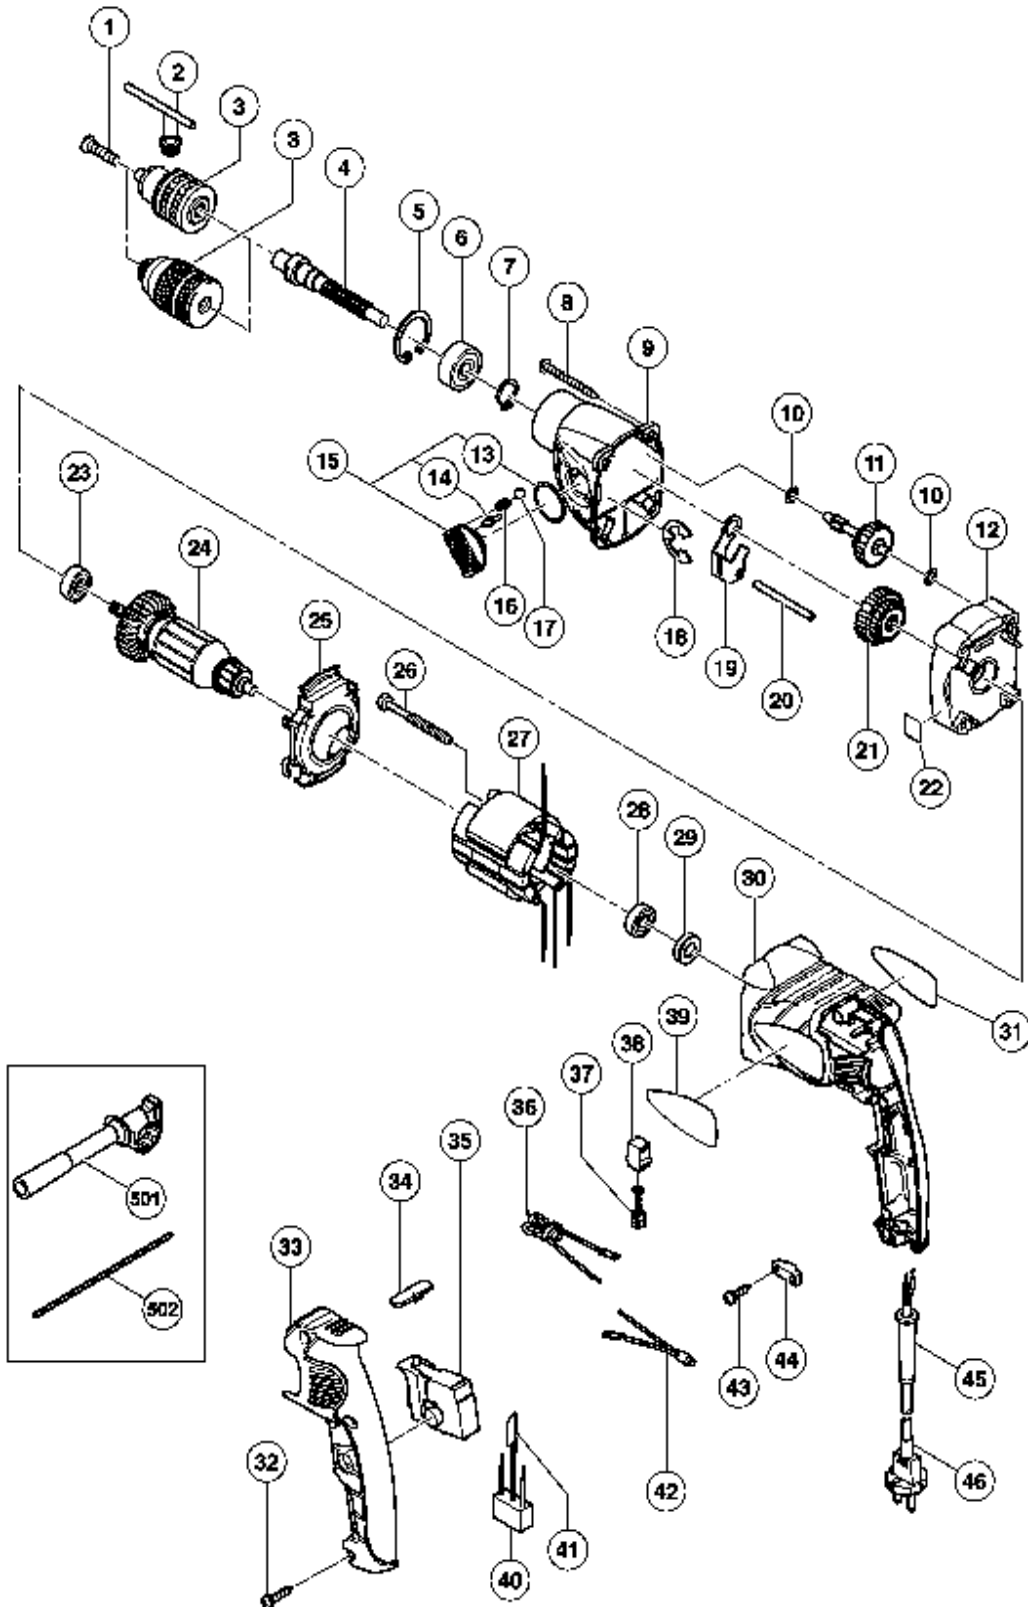

## ELECTRIC TOOL PARTS LIST

■ DRILL

2004 · 11 · 15

Model D 13VB3

(E1)

## TEILE

## D13VB3

Pos.. Nr.	Art.Nr.	BESCHREIBUNG	Nr. STUE.	Preis (Euro)
1	995-344	SENKKOPFSCHRAUBE (A) M6X25 LINKS.	1	0,00
2	987-576		1	0,00
*	321-814	Bohrfutter DV20VB2	1	0,00
*	319-546	SCHNELLSPANNBOHRFUTTER 13 VLRE-N FDV20VB1	1	0,00
4	323-971	Spindel D13VB3	1	0,00
5	939-556	SICHERUNGSRING D35 (INNEN) 10ST	1	0,00
6	620-2DD	KUGELLAGER 6202 DD	1	0,00
7	939-544	SICHERUNGSRING D15 (10ST)	1	0,00
8	322-869	Schraube D5x50	4	0,00
9	323-959	Getriebegehäuse D13VB3	1	0,00
10	322-852	Unterlegscheibe (B) DV18V	2	0,00
11	322-867	Zweites Ritzel und Getriebe Set DV20VB2	1	0,00
12	323-972	Innengehäuse D13VB3	1	0,00
13	306-353	O-RING (S-22) H30PV	1	0,00
14	322-848	Schiebestift DV18V	1	0,00
15	322-847	Schiebehebel kpl. DV18V	1	0,00
16	981-328	FEDER (H) DH15D/DH20DV/DV20V1 u.a DH20PB	1	0,00
17	319-535	"STAHLKUGEL D3,5 (10STK)"	1	0,00
18	323-048	Sicherungsring DV18V	1	0,00
19	322-849	Schiebearm DV18V	1	0,00
20	984-104	STIFT D5 DV20V1/FDV16VA/FDV20VA	1	0,00
21	322-846	Getriebe-Set DV18V	1	0,00
22			1	0,00
23	608-DDM	KUGELLAGER 608DDM	1	0,00
*	360-652C		1	0,00
*	360-652E	Anker 230V DV20VB2	1	0,00
*	360-652F		1	0,00
25	322-843	Ventilatorführung DV18V	1	0,00
26	961-672	SECHSKANTSCHNEIDSCHRAUBE D4X50	2	0,00
*	340-587C		1	0,00
*	340-587E	Stator 230V DV20VB2	1	0,00
*	340-587F		1	0,00
28	698-T1X	Kugellager 698T1XZZ1MC2E NS7L	1	0,00
29	309-929	GUMMIBUCHSE G12SG	1	0,00
30	322-861	Gehäuse DV18V	1	0,00
31			1	0,00
32	301-653	SCHNEIDSCHRAUBE D4X20 MIT FLANSCH (SCHWA 3	1	0,00
33	322-862	Handgriffdeckel DV18V	1	0,00
34	322-853	Druckknopf DV18V	1	0,00
35	322-854	Schalter DV18V	1	0,00
*	322-517	Drosselspule DV18V	1	0,00