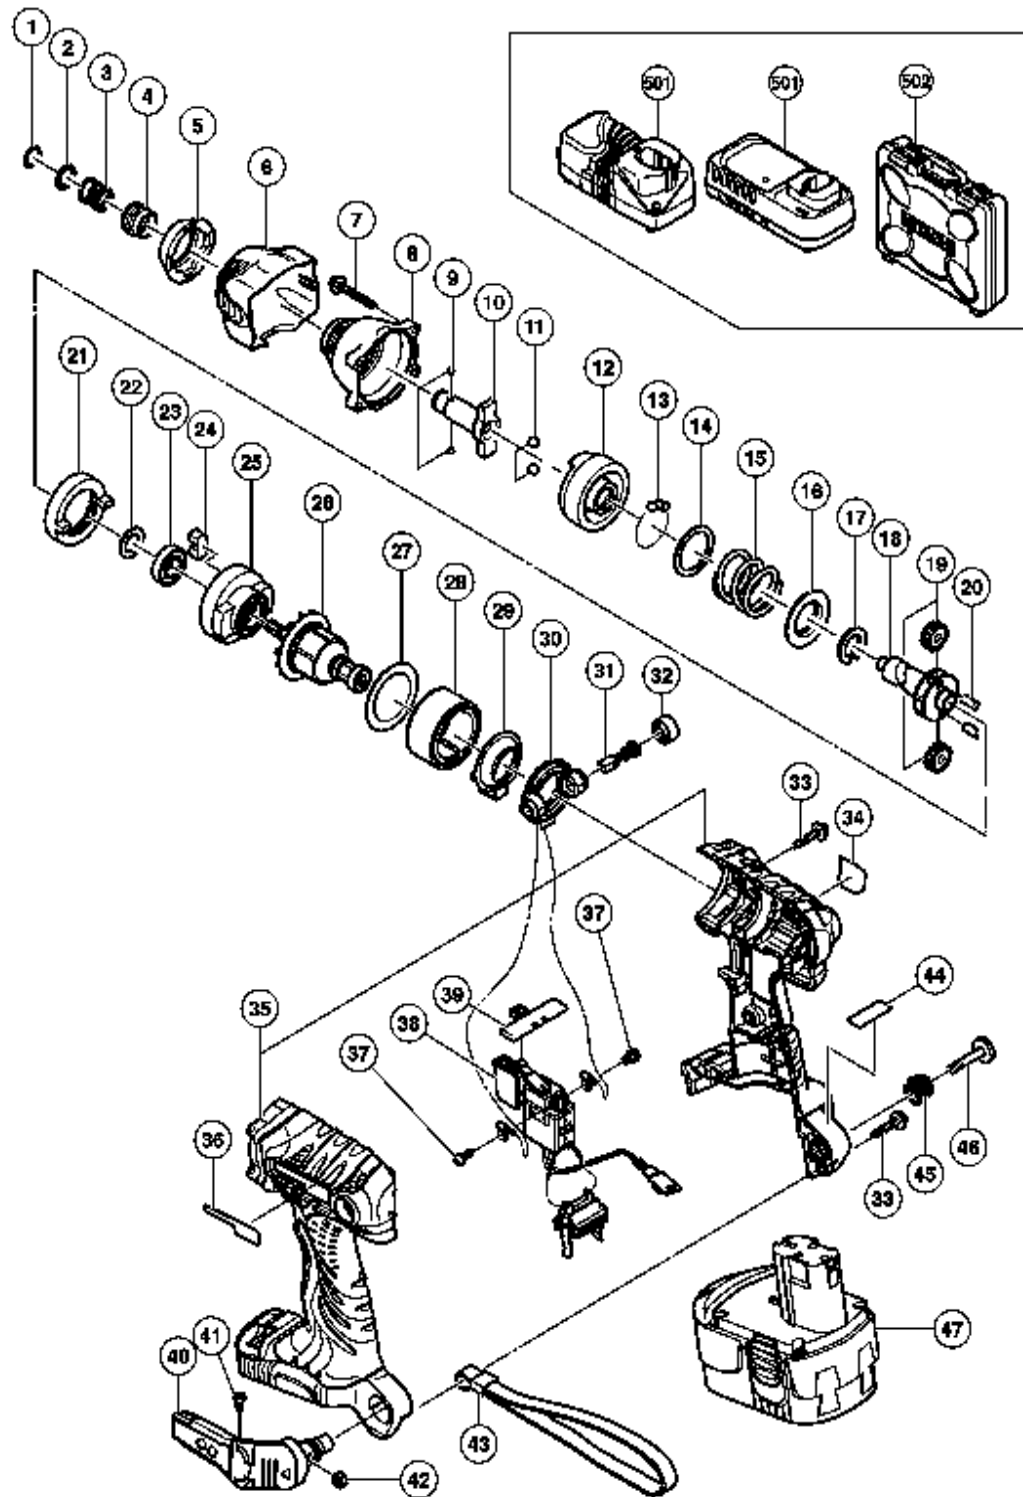

ELECTRIC TOOL PARTS LIST

CORDLESS IMPACT DRIVER
Model WH 18DMR

2005 · 7 · 8
(E1)

Pos.. Nr.	Art.Nr.	BESCHREIBUNG	Nr. STUE.	Preis (Euro)
1	315-984	WERKZEUGRING WH8DH/WH12DH WH12DM	1	0,00
2	315-983	UNTERLEGSCHIEBE (D) WH8DH/WH12DH WH12DM 1	1	0,00
3	321-657	Führungsfeder (A) WH12DM2	1	0,00
4	322-717	Führungshülse (D) WH12DMR	1	0,00
5	324-238		1	0,00
6	324-239		1	0,00
7	307-851	SCHNEIDSCHRAUBE D4X30 M.FEDERING (SCHWARZ)	4	0,00
8	324-216		1	0,00
9	319-535	"STAHLKUGEL D3,5 (10STK)"	2	0,00
* 10	324-236		1	0,00
* 10	324-602		1	0,00
11	959-154	STAHLKUGEL D5.556 (10ST)	2	0,00
12	324-218		1	0,00
13	959-148	STAHLKUGEL D3.175 (10ST) (ALTE ART.NR.93	28	0,00
14	315-978	UNTERLEGSCHIEBE (J) WH8DH/WH12DH/ WR12DH 1	1	0,00
15	324-224		1	0,00
16	316-172	UNTERLEGSCHIEBE (S) WH8DH/WH12DH/ WR12DH 1	1	0,00
17	324-222		1	0,00
18	324-232		1	0,00
19	321-667	Leerlaufzahnrad Set (2Stk) WH12DM2	2	0,00
20	324-234		2	0,00
21	320-877	Ringzahnrad WR14DM	1	0,00
22	319-911	UNTERLEGSCHIEBE (E) WR12DM WH12DM	1	0,00
23	690-1VV	KUGELLAGER 6901VVCMP2L	1	0,00
24	324-230		2	0,00
25	324-229		1	0,00
26	360-713		1	0,00
27	324-607		1	0,00
28	324-235		1	0,00
29	324-228		1	0,00
30	324-226		1	0,00
31	999-054	KOHLBURSTEN (PAAR)	2	0,00
32	319-918	BURSTENKAPPE WR12DM/WH12DM	2	0,00
33	302-086	SCHNEIDSCHRAUBE D4X20 M.FLANSCH (SCHWARZ)	2	0,00
34			1	0,00
35	324-240		1	0,00
36	324-514		1	0,00
37	994-532	+KOPFSCHRAUBE M3X5 M.FEDERING	2	0,00
38	324-227		1	0,00
39	324-225		1	0,00
40	321-918	Haken incl. Beleuchtung WH12DM2	1	0,00

TEILE

WH18DMR

Pos.. Nr.	Art.Nr.	BESCHREIBUNG	Nr. STUE.	Preis (Euro)
41	321-672	Schraube D2x6	2	0,00
42	320-288	V-MUTTER M5 WR12DM/WH12DM	1	0,00
43	306-952	HALTESCHLAUFEDN10DY/DS10DV/WR14DH DS14/D1		0,00
* 44			1	0,00
044	000-008D		0	0,00
45	319-926	HAKENFEDER WR12DM/WH12DM	1	0,00
46	320-881	"Spezial Schraube (A) M5 (WR14DM,DS14D..	1	0,00
* 47	322-878		2	0,00
* 47	323-564		2	0,00
* 47	322-876		2	0,00
* 47	322-880		2	0,00