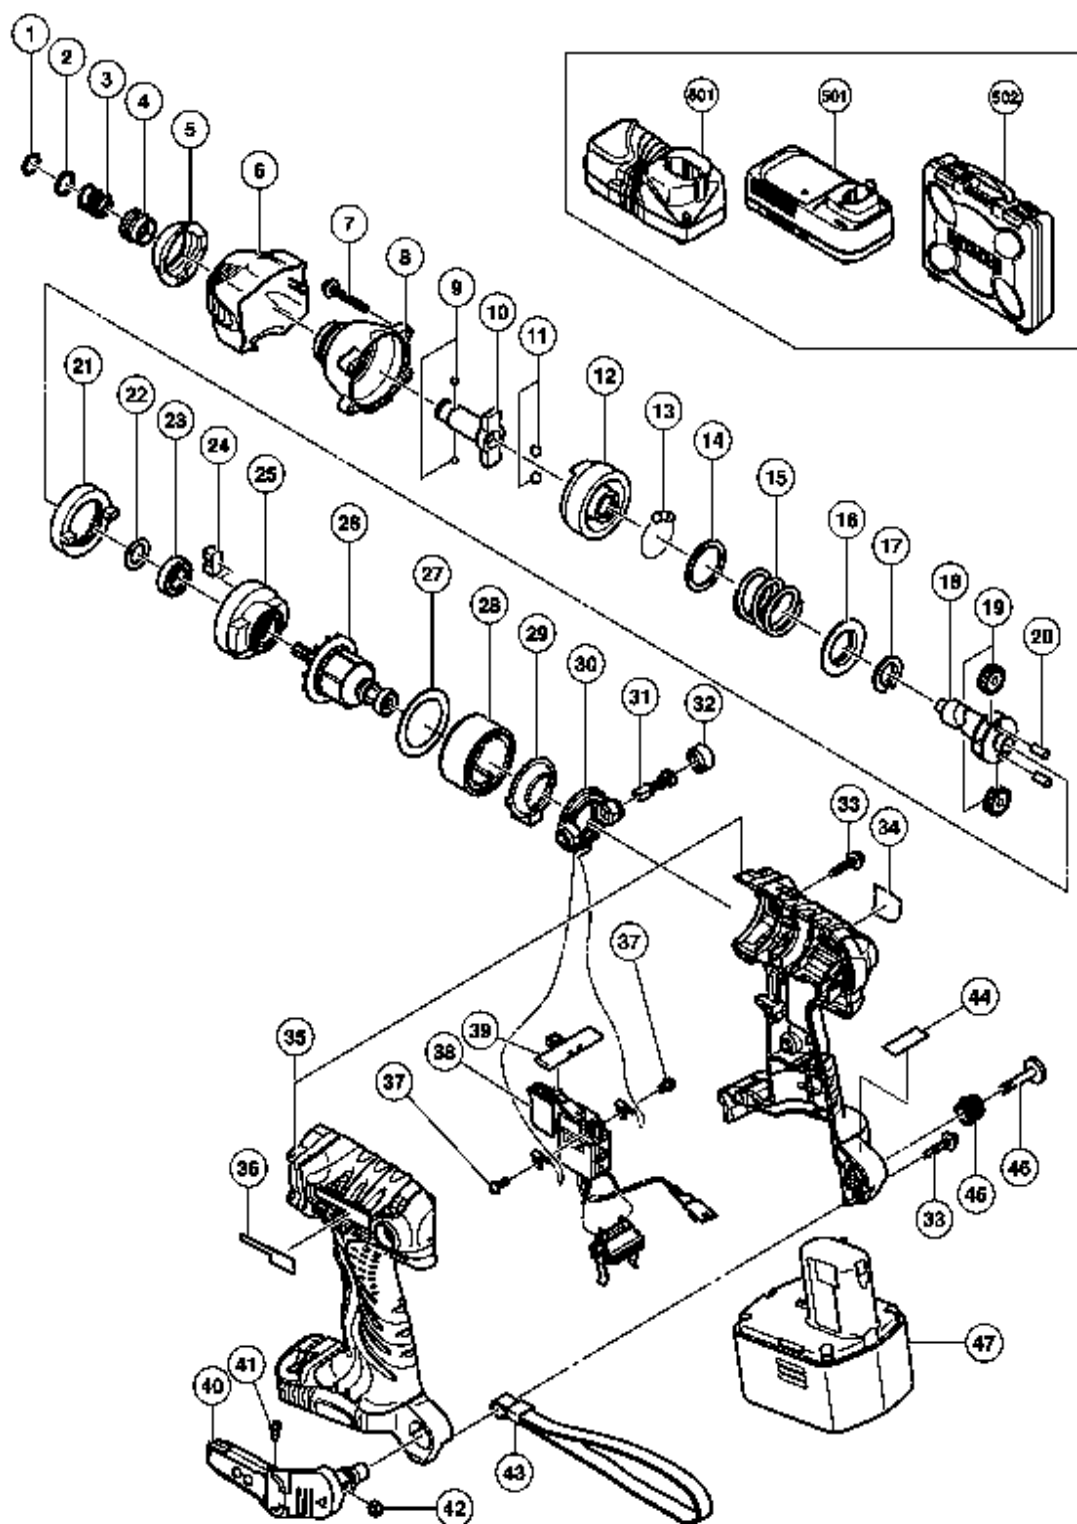

## ELECTRIC TOOL PARTS LIST

■ CORDLESS IMPACT DRIVER

2005 · 7 · 8

Model WH 14DMR

(E1)

Pos.. Nr.	Art.Nr.	BESCHREIBUNG	Nr. STUE.	Preis (Euro)
1	315-984	WERKZEUGRING WH8DH/WH12DH WH12DM	1	0,00
2	315-983	UNTERLEGSCHIEBE (D) WH8DH/WH12DH WH12DM 1	1	0,00
3	321-657	Führungsfeder (A) WH12DM2	1	0,00
4	322-717	Führungshülse (D) WH12DMR	1	0,00
5	324-238		1	0,00
6	324-239		1	0,00
7	307-851	SCHNEIDSCHRAUBE D4X30 M.FEDERING (SCHWARZ)	4	0,00
8	324-216		1	0,00
9	319-535	"STAHLKUGEL D3,5 (10STK)"	2	0,00
* 10	324-236		1	0,00
* 10	324-602		1	0,00
11	959-154	STAHLKUGEL D5.556 (10ST)	2	0,00
12	324-218		1	0,00
13	959-148	STAHLKUGEL D3.175 (10ST) (ALTE ART.NR.93)	28	0,00
14	315-978	UNTERLEGSCHIEBE (J) WH8DH/WH12DH/ WR12DH 1	1	0,00
15	324-224		1	0,00
16	316-172	UNTERLEGSCHIEBE (S) WH8DH/WH12DH/ WR12DH 1	1	0,00
17	324-222		1	0,00
18	324-232		1	0,00
19	321-667	Leerlaufzahnrad Set (2Stk) WH12DM2	2	0,00
20	324-234		2	0,00
21	320-877	Ringzahnrad WR14DM	1	0,00
22	319-911	UNTERLEGSCHIEBE (E) WR12DM WH12DM	1	0,00
23	690-1VV	KUGELLAGER 6901VVCMP2L	1	0,00
24	324-230		2	0,00
25	324-229		1	0,00
26	360-712		1	0,00
27	324-607		1	0,00
28	324-235		1	0,00
29	324-228		1	0,00
30	324-226		1	0,00
31	999-054	KOHLBURSTEN (PAAR)	2	0,00
32	319-918	BURSTENKAPPE WR12DM/WH12DM	2	0,00
33	302-086	SCHNEIDSCHRAUBE D4X20 M.FLANSCH (SCHWARZ)	2	0,00
34			1	0,00
35	324-237		1	0,00
36	324-513		1	0,00
37	994-532	+KOPFSCHRAUBE M3X5 M.FEDERING	2	0,00
38	324-227		1	0,00
39	324-225		1	0,00
40	321-918	Haken incl. Beleuchtung WH12DM2	1	0,00

## TEILE

WH14DMR

Pos.. Nr.	Art.Nr.	BESCHREIBUNG	Nr. STUE.	Preis (Euro)
41	321-672	Schraube D2x6	2	0,00
42	320-288	V-MUTTER M5 WR12DM/WH12DM	1	0,00
43	306-952	HALTESCHLAUFEDN10DY/DS10DV/WR14DH DS14/D1		0,00
* 44			1	0,00
044	000-008D		0	0,00
45	319-926	HAKENFEDER WR12DM/WH12DM	1	0,00
46	320-881	"Spezial Schraube (A) M5 (WR14DM,DS14D..	1	0,00
* 47	322-883		2	0,00
* 47	315-129		2	0,00
* 47	315-130		2	0,00
* 47	318-372		2	0,00